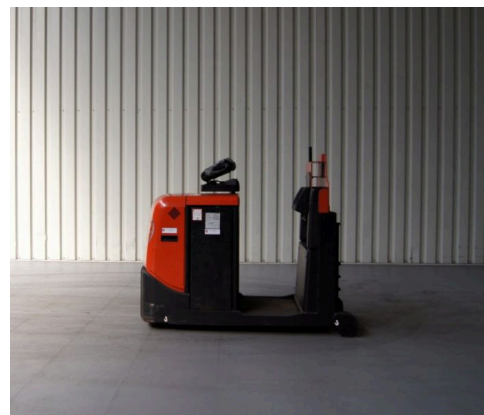

Technische gegevens

Type:	TSE 300
Merk:	BT
Object nummer:	10015
Model:	Elektrische trekker
Brandstof:	Electro
Hefcapaciteit:	3
Hefhoogte:	0
Doorrijhoogte:	0
Mast:	1
Bouwjaar:	2005
Banden:	Vulkollan

Verhuur voorwaarden - Onze zeer scherpe huurprijzen zijn: