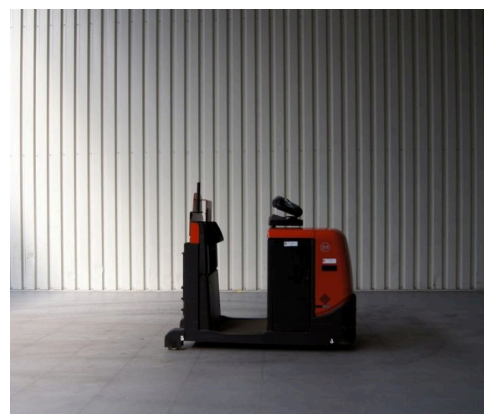

Technische gegevens

Type:	TSE 300
Merk:	BT
Object nummer:	10015
Model:	Elektrische trekker
Brandstof:	Electro
Hefcapaciteit:	3
Hefhoogte:	0
Doorrijhoogte:	0
Mast:	1
Bouwjaar:	2005
Banden:	Vulkollan

Verhuur voorwaarden - Onze zeer scherpe huurprijzen zijn: