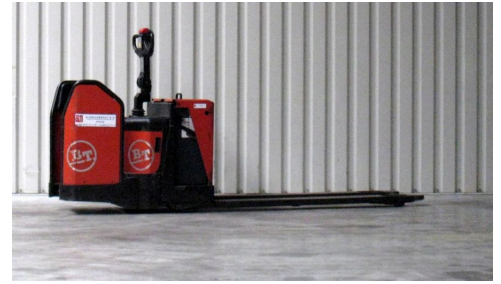

Technische gegevens

Type:	LPE 200
Merk:	BT
Object nummer:	10188
Model:	Meerij-pallettruck
Brandstof:	Electro
Hefcapaciteit:	2
Hefhoogte:	0
Doorrijhoogte:	0
Mast:	11
Bouwjaar:	2006
Banden:	Vulkollan
Specialiteit:	68 x 195