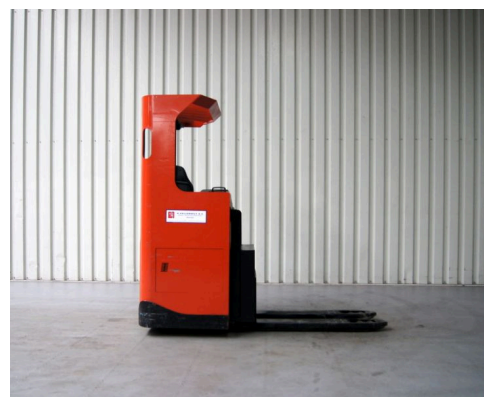

Technische gegevens

Type: LRE 200
Merk: BT
Object nummer: 10308
Model: Orderpicker
Brandstof: Electro
Hefcapaciteit: 0

Hefhoogte: 20
Doorrijhoogte: 57
Mast: 14
Bouwjaar: 2007
Banden: Volrubber
Specialiteit: K369