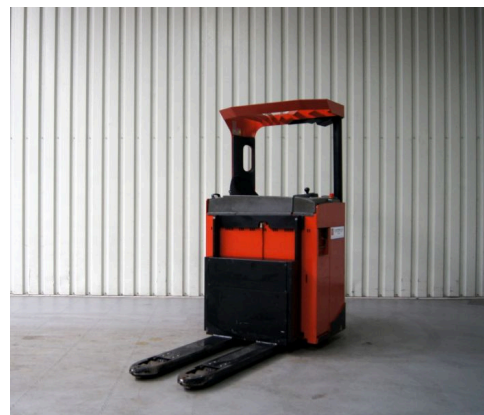

Technische gegevens

Type: LRE 200
Merk: BT
Object nummer: 10308
Model: Orderpicker
Brandstof: Electro
Hefcapaciteit: 0

Hefhoogte: 20
Doorrijhoogte: 57
Mast: 14
Bouwjaar: 2007
Banden: Volrubber
Specialiteit: K369