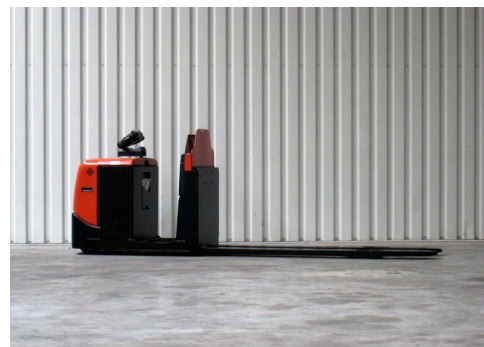

Technische gegevens

Type: OSE 250
Merk: BT
Object nummer: 10430
Model: Orderpicker
Brandstof: Electro
Hefcapaciteit: 0

Hefhoogte: 20
Doorrijhoogte: 55
Mast: 16
Bouwjaar: 2008
Banden: Vulkollan
Specialiteit: K921