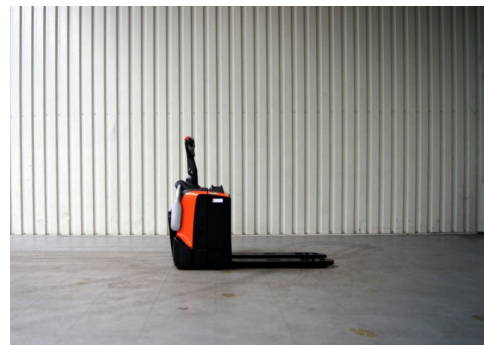

### Technische gegevens

**Type:** LPE 200 (2)  
**Merk:** BT  
**Object nummer:** 10935  
**Model:** Meerij-pallettruck  
**Brandstof:** Electro  
**Hefcapaciteit:** 2

**Hefhoogte:** 0  
**Doorrijhoogte:** 0  
**Mast:** 11  
**Bouwjaar:** 2016  
**Banden:** Vulkollan  
**Specialiteit:** 55 x 115