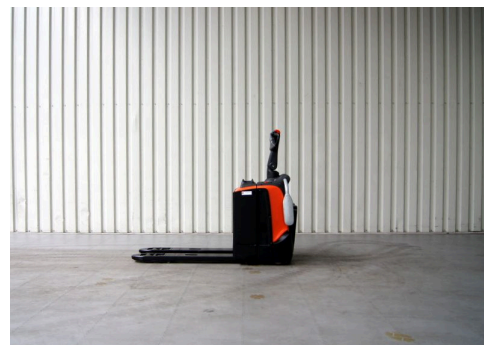

### Technische gegevens

**Type:** LPE 200 (2)  
**Merk:** BT  
**Object nummer:** 10935  
**Model:** Meerij-pallettruck  
**Brandstof:** Electro  
**Hefcapaciteit:** 2

**Hefhoogte:** 0  
**Doorrijhoogte:** 0  
**Mast:** 11  
**Bouwjaar:** 2016  
**Banden:** Vulkollan  
**Specialiteit:** 55 x 115