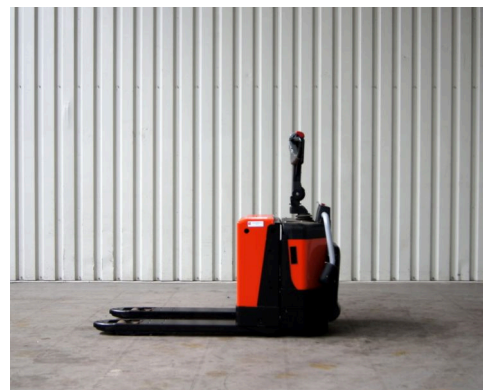

Technische gegevens

Type: LPE 200
Merk: BT
Object nummer: 10976
Model: Meerij-pallettruck
Brandstof: Electro
Hefcapaciteit: 2

Hefhoogte: 0
Doorrijhoogte: 0
Mast: 11
Bouwjaar: 2007
Banden: Vulkollan
Specialiteit: 68 x 100