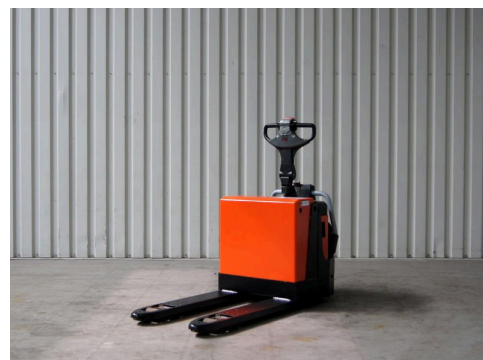

Technische gegevens

Type: LPE 200
Merk: BT
Object nummer: 10976
Model: Meerij-pallettruck
Brandstof: Electro
Hefcapaciteit: 2

Hefhoogte: 0
Doorrijhoogte: 0
Mast: 11
Bouwjaar: 2007
Banden: Vulkollan
Specialiteit: 68 x 100