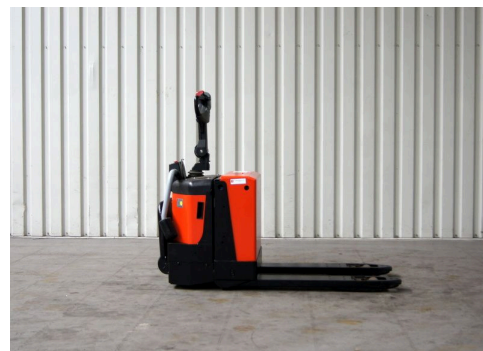

Technische gegevens

Type: LPE 200
Merk: BT
Object nummer: 10976
Model: Meerij-pallettruck
Brandstof: Electro
Hefcapaciteit: 2

Hefhoogte: 0
Doorrijhoogte: 0
Mast: 11
Bouwjaar: 2007
Banden: Vulkollan
Specialiteit: 68 x 100