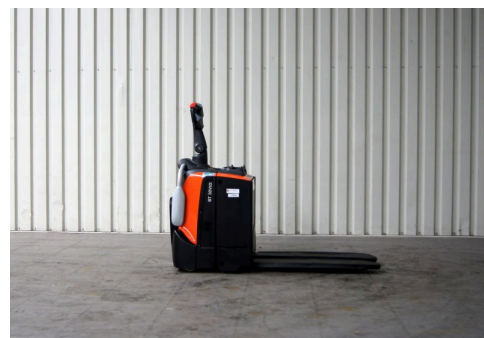

Technische gegevens

Type: LPE 200 (2)
Merk: BT
Object nummer: 11541
Model: Meerij-pallettruck
Brandstof: Electro
Hefcapaciteit: 2

Hefhoogte: 0
Doorrijhoogte: 0
Mast: 1
Bouwjaar: 2023
Banden: Vulkollan
Specialiteit: 52 x 100 cm