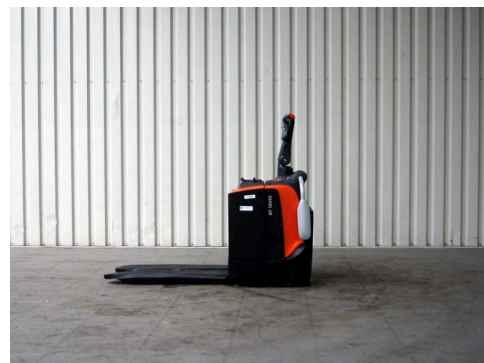

Technische gegevens

Type: LPE 200 (2)
Merk: BT
Object nummer: 11541
Model: Meerij-pallettruck
Brandstof: Electro
Hefcapaciteit: 2

Hefhoogte: 0
Doorrijhoogte: 0
Mast: 1
Bouwjaar: 2023
Banden: Vulkollan
Specialiteit: 52 x 100 cm