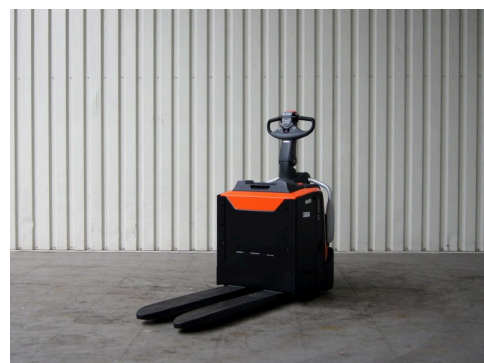

Technische gegevens

Type: LPE 200 (2)
Merk: BT
Object nummer: 11541
Model: Meerij-pallettruck
Brandstof: Electro
Hefcapaciteit: 2

Hefhoogte: 0
Doorrijhoogte: 0
Mast: 1
Bouwjaar: 2023
Banden: Vulkollan
Specialiteit: 52 x 100 cm