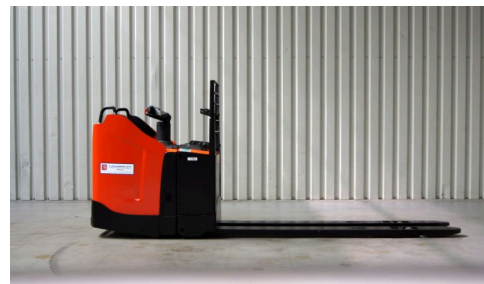

### Technische gegevens

**Type:** LPE 220  
**Merk:** BT  
**Object nummer:** 11589  
**Model:** Meerij-pallettruck  
**Brandstof:** Electro  
**Hefcapaciteit:** 2.2

**Hefhoogte:** 0  
**Doorrijhoogte:** 0  
**Mast:** 1  
**Bouwjaar:** 2018  
**Banden:** Vulkollan  
**Specialiteit:** 55 x 235 cm