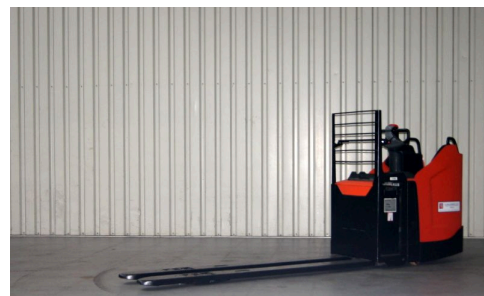

Technische gegevens

Type: LPE 220
Merk: BT
Object nummer: 11590
Model: Meerij-pallettruck
Brandstof: Electro
Hefcapaciteit: 2.2

Hefhoogte: 0
Doorrijhoogte: 0
Mast: 1
Bouwjaar: 2018
Banden: Vulkollan
Specialiteit: 55 x 235 cm