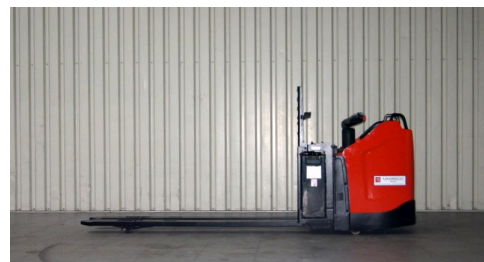

Technische gegevens

Type: LPE 220
Merk: BT
Object nummer: 11590
Model: Meerij-pallettruck
Brandstof: Electro
Hefcapaciteit: 2.2

Hefhoogte: 0
Doorrijhoogte: 0
Mast: 1
Bouwjaar: 2018
Banden: Vulkollan
Specialiteit: 55 x 235 cm