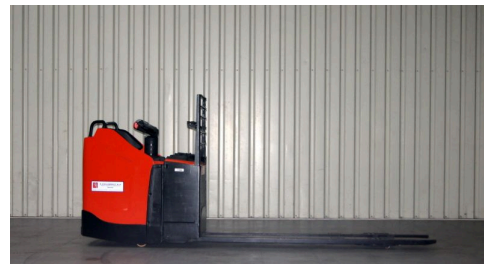

Technische gegevens

Type: LPE 220
Merk: BT
Object nummer: 11590
Model: Meerij-pallettruck
Brandstof: Electro
Hefcapaciteit: 2.2

Hefhoogte: 0
Doorrijhoogte: 0
Mast: 1
Bouwjaar: 2018
Banden: Vulkollan
Specialiteit: 55 x 235 cm