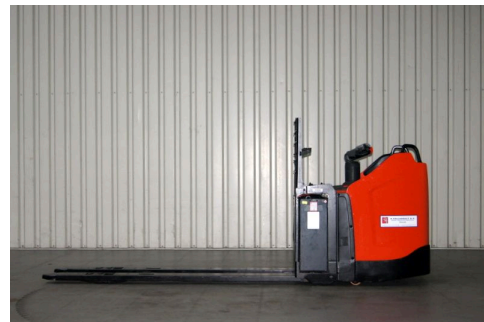

Technische gegevens

Type: LPE 220
Merk: BT
Object nummer: 11591
Model: Meerij-pallettruck
Brandstof: Electro
Hefcapaciteit: 2.2

Hefhoogte: 0
Doorrijhoogte: 0
Mast: 1
Bouwjaar: 2018
Banden: Vulkollan
Specialiteit: 55 x 235 cm