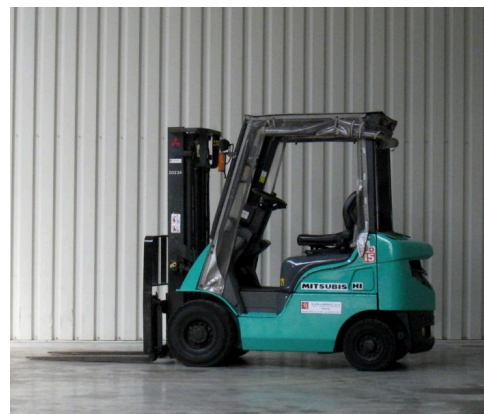

Technische gegevens

Type: FD15T-F16C
Merk: Mitsubishi
Object nummer: 20236
Model: Heftruck
Brandstof: Diesel
Hefcapaciteit: 1.5

Hefhoogte: 300
Doorrijhoogte: 200
Mast: 1
Bouwjaar: 2006
Banden: Volrubber
Specialiteit: SS