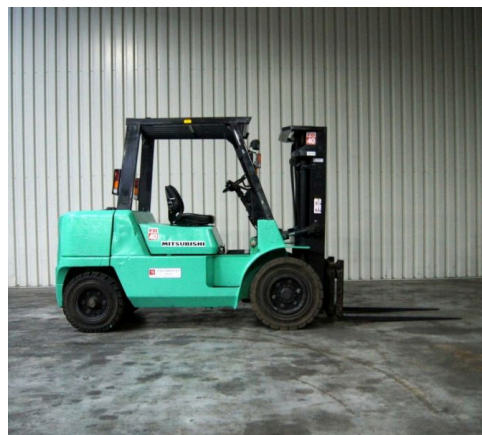

Technische gegevens

Type: FD40KLT-F1
Merk: Mitsubishi
Object nummer: 20355
Model: Heftruck
Brandstof: Diesel
Hefcapaciteit: 4

Hefhoogte: 430
Doorrijhoogte: 226
Mast: 2
Bouwjaar: 2007
Banden: Volrubber
Specialiteit: SS