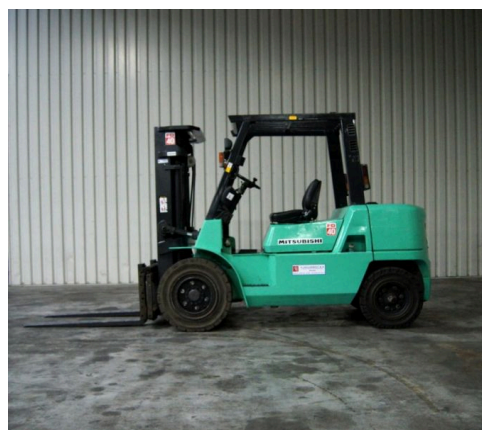

Technische gegevens

Type: FD40KLT-F1
Merk: Mitsubishi
Object nummer: 20355
Model: Heftruck
Brandstof: Diesel
Hefcapaciteit: 4

Hefhoogte: 430
Doorrijhoogte: 226
Mast: 2
Bouwjaar: 2007
Banden: Volrubber
Specialiteit: SS