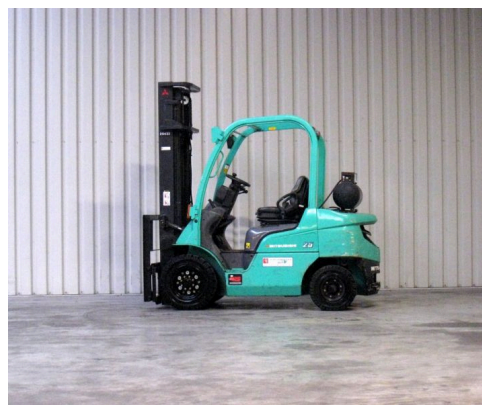

Mitsubishi FG25N-EF17DL

Wilt u dit object huren? Neem dan contact met ons op: **010 521 32 88**, of mail ons info@vorkheftrucks.nl

Speciale aanbieding:

Bekijk voor ons volledige assortiment op www.heftruck-verhuur.nl (ruim 800 stuks uit eigen voorraad)

Technische gegevens

Type: FG25N-EF17DL
Merk: Mitsubishi
Object nummer: 20432
Model: Heftruck
Brandstof: LPG
Hefcapaciteit: 2.5

Hefhoogte: 400
Doorrijhoogte: 260
Mast: 1
Bouwjaar: 2008
Banden: Volrubber
Specialiteit: SS