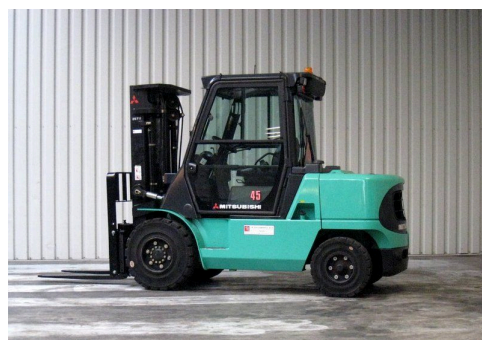

## Mitsubishi FD45K-EF19

Wilt u dit object huren? Neem dan contact met ons op: **010 521 32 88**, of mail ons [info@vorkheftrucks.nl](mailto:info@vorkheftrucks.nl)

### Technische gegevens

**Type:** FD45K-EF19  
**Merk:** Mitsubishi  
**Object nummer:** 20711  
**Model:** Heftruck  
**Brandstof:** Diesel  
**Hefcapaciteit:** 4.5

**Hefhoogte:** 470  
**Doorrijhoogte:** 229  
**Mast:** 2  
**Bouwjaar:** 2007  
**Banden:** Volrubber  
**Specialiteit:** 4' SS