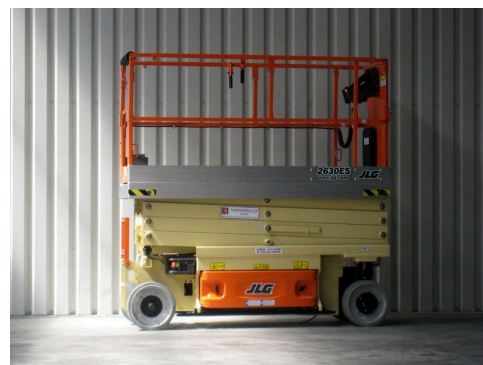

Technische gegevens

Type: 2630-ES
Merk: JLG
Object nummer: 21197
Model: Hoogwerker
Brandstof: Electro
Hefcapaciteit: 0

Hefhoogte: 957
Doorrijhoogte: 233
Mast: 25
Bouwjaar: 2013
Banden: Non marking

Verhuur voorwaarden - Onze zeer scherpe huurprijzen zijn: