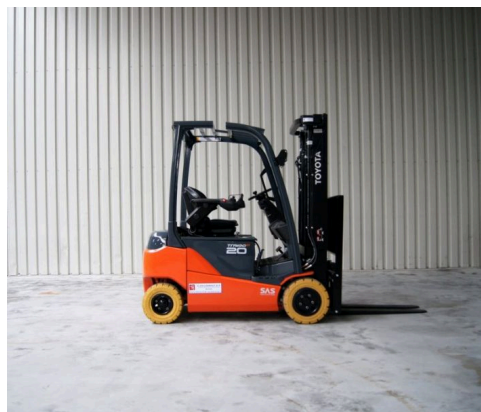

### Technische gegevens

**Type:** 8FBMK20T  
**Merk:** Toyota  
**Object nummer:** 21535  
**Model:** Heftruck  
**Brandstof:** Electro  
**Hefcapaciteit:** 2

**Hefhoogte:** 600  
**Doorrijhoogte:** 257  
**Mast:** 2  
**Bouwjaar:** 2017  
**Banden:** Volrubber  
**Specialiteit:** SS