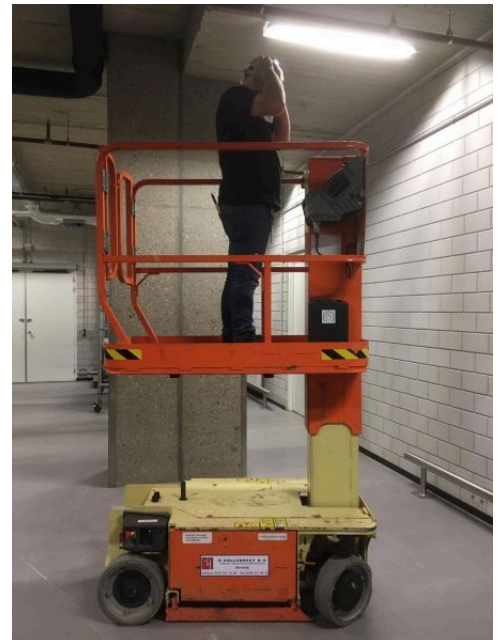

Verhuur voorwaarden - Onze zeer scherpe huurprijzen zijn:

Inclusief:

- Moderne machines
- WA/brandverzekering
- Onderhoud
- Veiligheidskeuring,
- Service
- Banden
- Reparatie
- Snelle levering,
- Vervangende machine
- Snelle service bij eventuele storingen.

Exclusief:

- Aan- en afvoerkosten,
- Schade door oneigenlijk gebruik.

Bel: 010 - 521 32 88
voor onze scherpe prijzen
en snelle levering