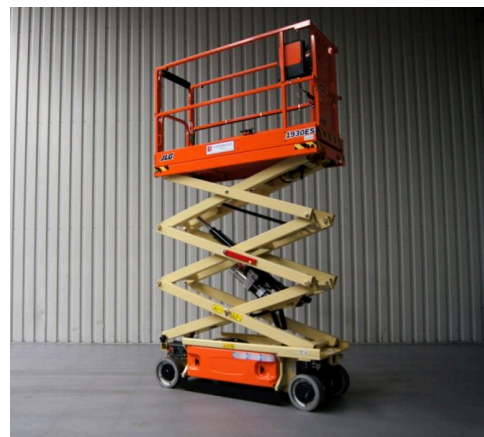

### Technische gegevens

Type:	1930-ES
Merk:	JLG
Object nummer:	21970
Model:	Hoogwerker
Brandstof:	Electro
Hefcapaciteit:	0
Hefhoogte:	772
Doorrijhoogte:	200
Mast:	25
Bouwjaar:	2019
Banden:	Non marking