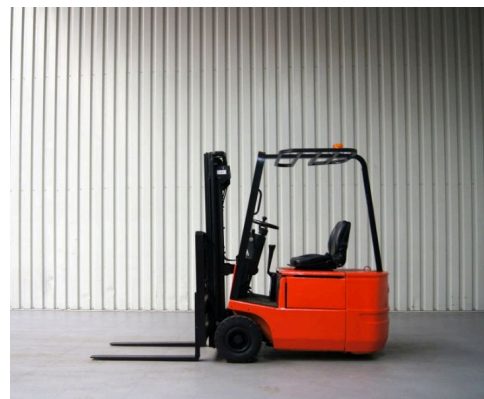

Still R50-15 (2)

Wilt u dit object huren? Neem dan contact met ons op: **010 521 32 88**, of mail ons info@vorkheftrucks.nl

Speciale aanbieding:

Bekijk voor ons volledige assortiment op www.heftruck-verhuur.nl (ruim 800 stuks uit eigen voorraad)

Technische gegevens

Type: R50-15 (2)
Merk: Still
Object nummer: 21977
Model: Heftruck
Brandstof: Electro
Hefcapaciteit: 1.5

Hefhoogte: 440
Doorrijhoogte: 196
Mast: 2
Bouwjaar: 2000
Banden: Volrubber
Specialiteit: SS