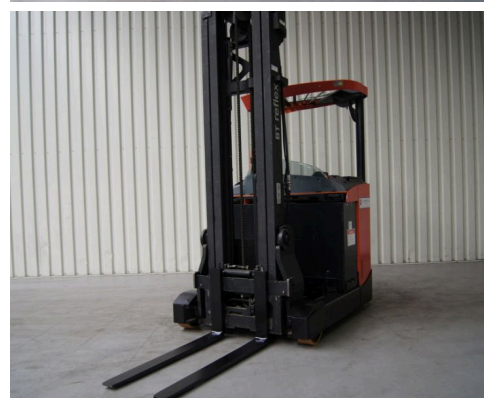

### Technische gegevens

**Type:** RRE 160  
**Merk:** BT  
**Object nummer:** 22177  
**Model:** Reachtruck  
**Brandstof:** Electro  
**Hefcapaciteit:** 1.6

**Hefhoogte:** 630  
**Doorrijhoogte:** 269  
**Mast:** 2  
**Bouwjaar:** 2011  
**Banden:** Massief