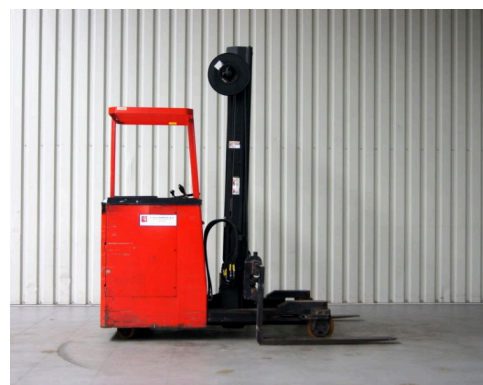

### Technische gegevens

**Type:** M 925  
**Merk:** Sichelschmidt  
**Object nummer:** 22326  
**Model:** 4 Weg reachtruck  
**Brandstof:** Electro  
**Hefcapaciteit:** 2.5

**Hefhoogte:** 631  
**Doorrijhoogte:** 275  
**Mast:** 2  
**Bouwjaar:** 1992  
**Banden:** Massief  
**Specialiteit:** OA