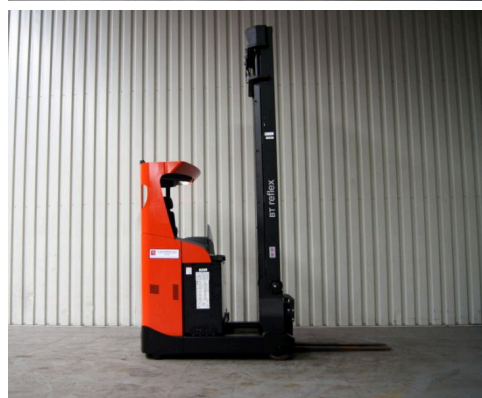

Technische gegevens

Type: RRE160
Merk: BT
Object nummer: 22558
Model: Reachtruck
Brandstof: Electro
Hefcapaciteit: 1.6

Hefhoogte: 950
Doorrijhoogte: 391
Mast: 2
Bouwjaar: 2015
Banden: Massief

Verhuur voorwaarden - Onze zeer scherpe huurprijzen zijn: