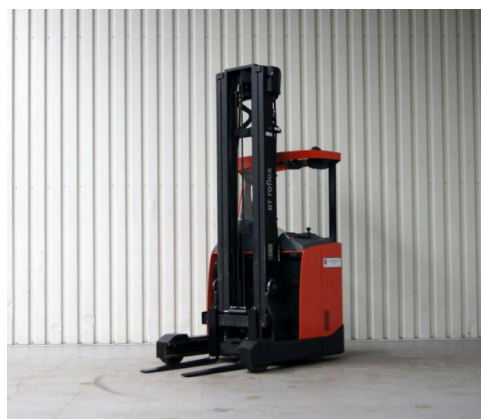

Technische gegevens

Type: RRE 140
Merk: BT
Object nummer: 22601
Model: Reachtruck
Brandstof: Electro
Hefcapaciteit: 1.4

Hefhoogte: 700
Doorrijhoogte: 308
Mast: 2
Bouwjaar: 2013
Banden: Massief

Verhuur voorwaarden - Onze zeer scherpe huurprijzen zijn: