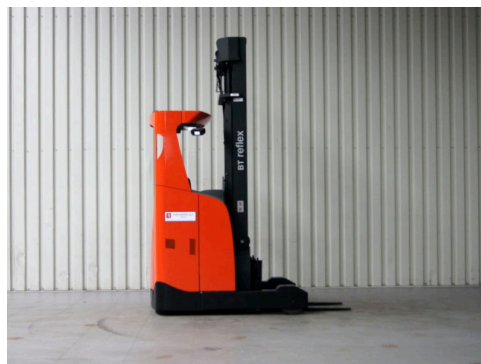

Technische gegevens

Type: RRE 140
Merk: BT
Object nummer: 22601
Model: Reachtruck
Brandstof: Electro
Hefcapaciteit: 1.4

Hefhoogte: 700
Doorrijhoogte: 308
Mast: 2
Bouwjaar: 2013
Banden: Massief

Verhuur voorwaarden - Onze zeer scherpe huurprijzen zijn: