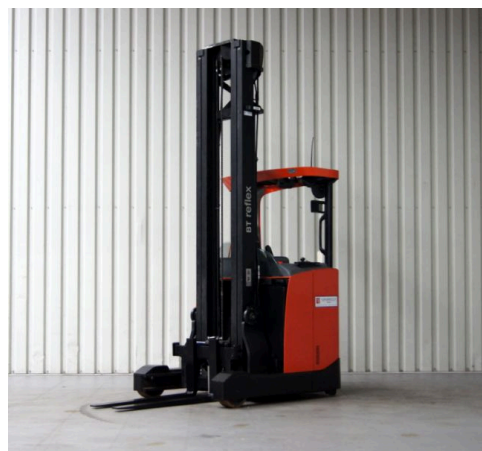

Technische gegevens

Type: RRE 140E
Merk: BT
Object nummer: 22602
Model: Reachtruck
Brandstof: Electro
Hefcapaciteit: 1.4

Hefhoogte: 800
Doorrijhoogte: 341
Mast: 2
Bouwjaar: 2013
Banden: Massief

Verhuur voorwaarden - Onze zeer scherpe huurprijzen zijn: