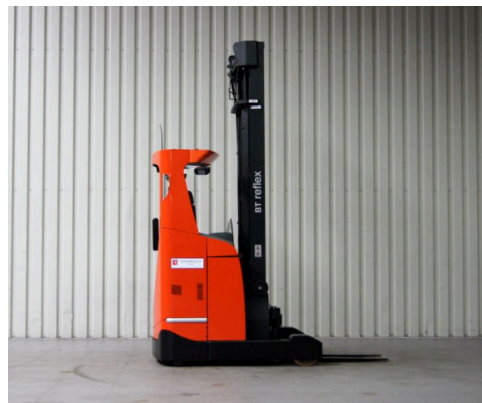

Technische gegevens

Type: RRE 140E
Merk: BT
Object nummer: 22602
Model: Reachtruck
Brandstof: Electro
Hefcapaciteit: 1.4

Hefhoogte: 800
Doorrijhoogte: 341
Mast: 2
Bouwjaar: 2013
Banden: Massief

Verhuur voorwaarden - Onze zeer scherpe huurprijzen zijn: