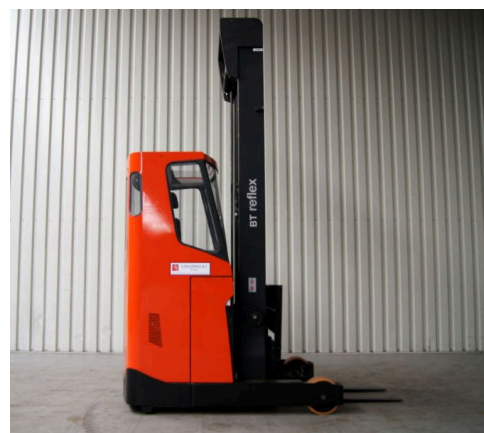

### Technische gegevens

<b>Type:</b>	RRE 160HCC
<b>Merk:</b>	BT
<b>Object nummer:</b>	22625
<b>Model:</b>	Reachtruck
<b>Brandstof:</b>	Electro
<b>Hefcapaciteit:</b>	1.6
<b>Hefhoogte:</b>	900
<b>Doorrijhoogte:</b>	356
<b>Mast:</b>	2
<b>Bouwjaar:</b>	2017
<b>Banden:</b>	Massief