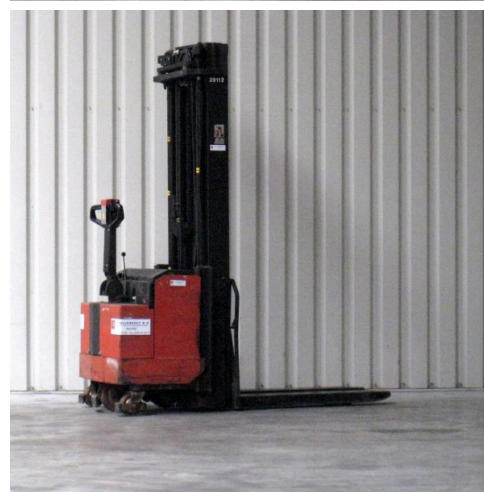

Speciale aanbieding:

Bekijk voor ons volledige assortiment op www.heftruck-verhuur.nl (ruim 800 stuks uit eigen voorraad)

Technische gegevens

Type:	LSF1600
Merk:	BT
Object nummer:	29112
Model:	Stapelaar
Brandstof:	Electro
Hefcapaciteit:	1.6
Hefhoogte:	543
Doorrijhoogte:	236
Mast:	2
Bouwjaar:	1998
Banden:	Vulkollan