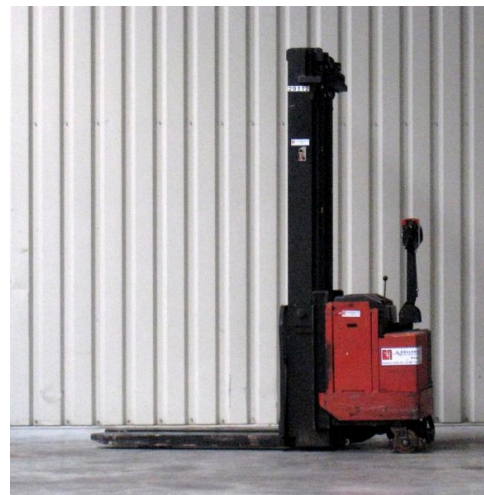

Speciale aanbieding:

Bekijk voor ons volledige assortiment op www.heftruck-verhuur.nl (ruim 800 stuks uit eigen voorraad)

Technische gegevens

Type:	LSF1600
Merk:	BT
Object nummer:	29112
Model:	Stapelaar
Brandstof:	Electro
Hefcapaciteit:	1.6
Hefhoogte:	543
Doorrijhoogte:	236
Mast:	2
Bouwjaar:	1998
Banden:	Vulkollan