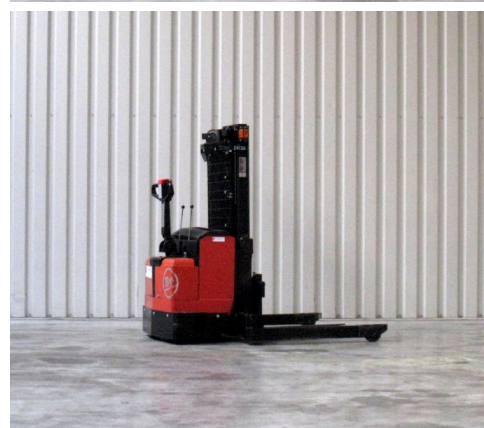

Verhuur voorwaarden - Onze zeer scherpe huurprijzen zijn:

Inclusief:

- Moderne machines
- WA/brandverzekering
- Onderhoud
- Veiligheidskeuring,
- Service
- Banden
- Reparatie
- Snelle levering,
- Vervangende machine
- Snelle service bij eventuele storingen.

Exclusief:

- Aan- en afvoerkosten,
- Schade door oneigenlijk gebruik.

Bel: 010 - 521 32 88
voor onze scherpe prijzen
en snelle levering