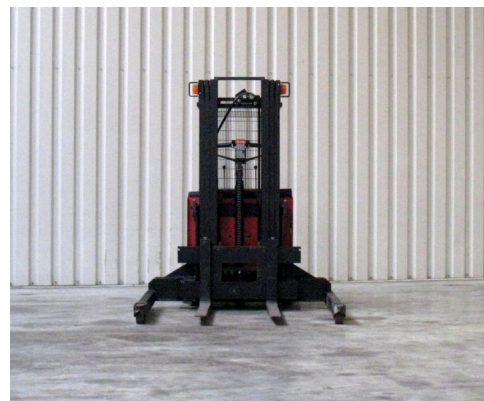

Technische gegevens

Type:	LST 1350/1
Merk:	BT
Object nummer:	29126
Model:	Breedspoor stapelaar
Brandstof:	Electro
Hefcapaciteit:	1.4
Hefhoogte:	375
Doorrijhoogte:	182
Mast:	2
Bouwjaar:	2005
Banden:	Vulkollan