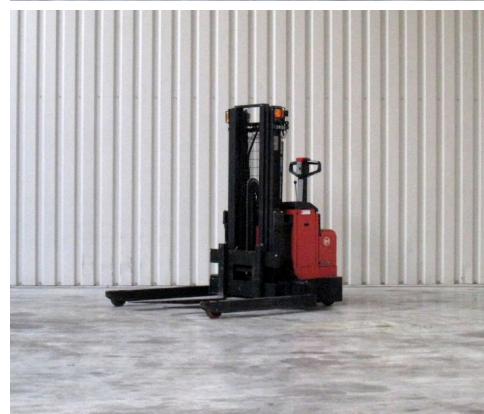

Technische gegevens

Type:	LST 1350/1
Merk:	BT
Object nummer:	29126
Model:	Breedspoor stapelaar
Brandstof:	Electro
Hefcapaciteit:	1.4
Hefhoogte:	375
Doorrijhoogte:	182
Mast:	2
Bouwjaar:	2005
Banden:	Vulkollan