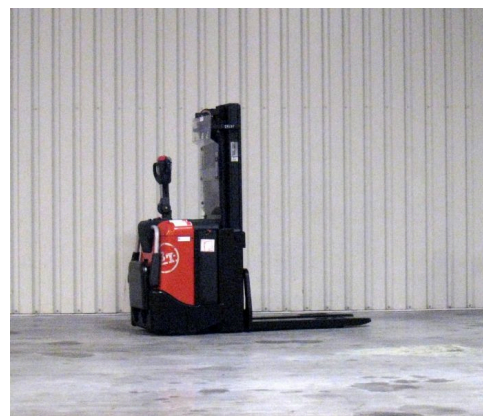

Technische gegevens

Type: SPE125L
Merk: BT
Object nummer: 29135
Model: Stapelaar
Brandstof: Electro
Hefcapaciteit: 1.2

Hefhoogte: 415
Doorrijhoogte: 195
Mast: 2
Bouwjaar: 2005
Banden: Vulkollan

Verhuur voorwaarden - Onze zeer scherpe huurprijzen zijn: