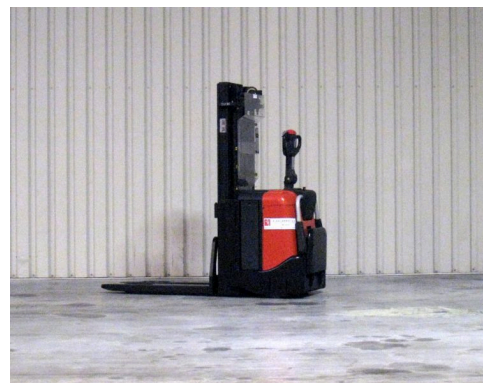

Technische gegevens

Type: SPE125L
Merk: BT
Object nummer: 29135
Model: Stapelaar
Brandstof: Electro
Hefcapaciteit: 1.2

Hefhoogte: 415
Doorrijhoogte: 195
Mast: 2
Bouwjaar: 2005
Banden: Vulkollan

Verhuur voorwaarden - Onze zeer scherpe huurprijzen zijn: