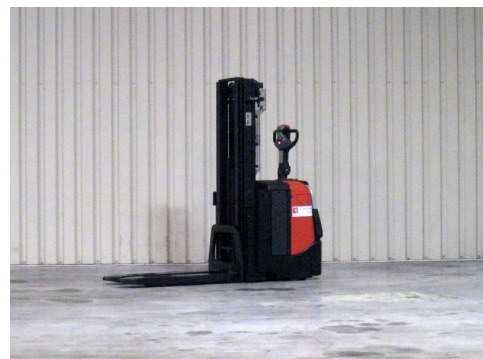

Technische gegevens

Type: SPE125L
Merk: BT
Object nummer: 29135
Model: Stapelaar
Brandstof: Electro
Hefcapaciteit: 1.2

Hefhoogte: 415
Doorrijhoogte: 195
Mast: 2
Bouwjaar: 2005
Banden: Vulkollan

Verhuur voorwaarden - Onze zeer scherpe huurprijzen zijn: