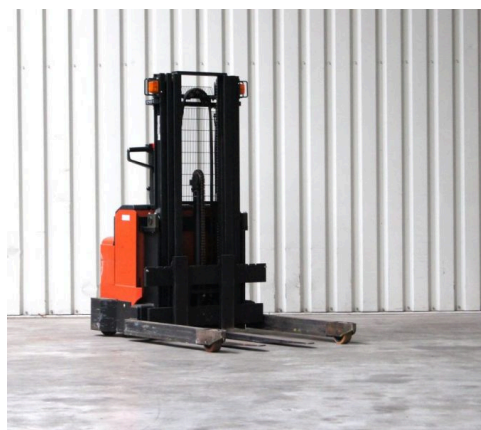

Technische gegevens

Type: LST 1350/1
Merk: BT
Object nummer: 29192
Model: Breedspoor stapelaar
Brandstof: Electro
Hefcapaciteit: 1.3

Hefhoogte: 375
Doorrijhoogte: 182
Mast: 2
Bouwjaar: 2003
Banden: Vulkollan