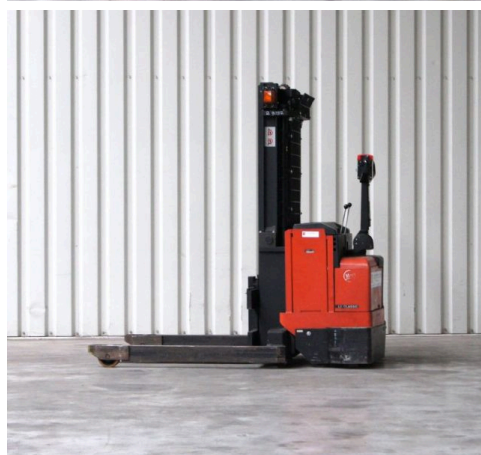

Technische gegevens

Type: LST 1350/1
Merk: BT
Object nummer: 29192
Model: Breedspoor stapelaar
Brandstof: Electro
Hefcapaciteit: 1.3

Hefhoogte: 375
Doorrijhoogte: 182
Mast: 2
Bouwjaar: 2003
Banden: Vulkollan