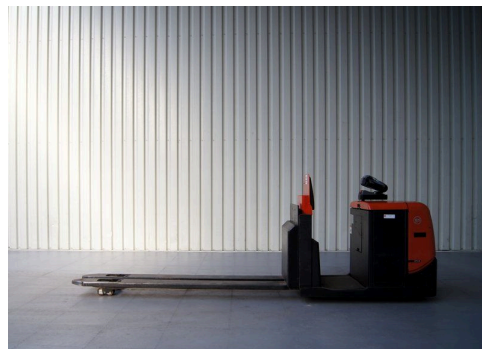

Technische gegevens

Type: OSE 250
Merk: BT
Object nummer: 29259
Model: Orderpicker
Brandstof: Electro
Hefcapaciteit: 0

Hefhoogte: 20
Doorrijhoogte: 55
Mast: 1
Bouwjaar: 2008
Banden: Vulkollan
Specialiteit: D721