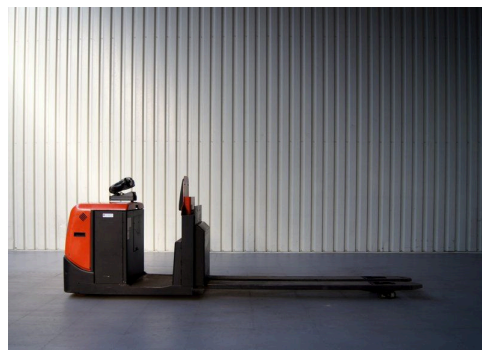

Technische gegevens

Type: OSE 250
Merk: BT
Object nummer: 29259
Model: Orderpicker
Brandstof: Electro
Hefcapaciteit: 0

Hefhoogte: 20
Doorrijhoogte: 55
Mast: 1
Bouwjaar: 2008
Banden: Vulkollan
Specialiteit: D721