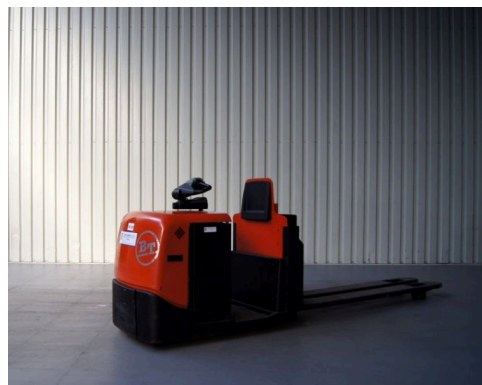

Technische gegevens

Type: OSE 250
Merk: BT
Object nummer: 29259
Model: Orderpicker
Brandstof: Electro
Hefcapaciteit: 0

Hefhoogte: 20
Doorrijhoogte: 55
Mast: 1
Bouwjaar: 2008
Banden: Vulkollan
Specialiteit: D721