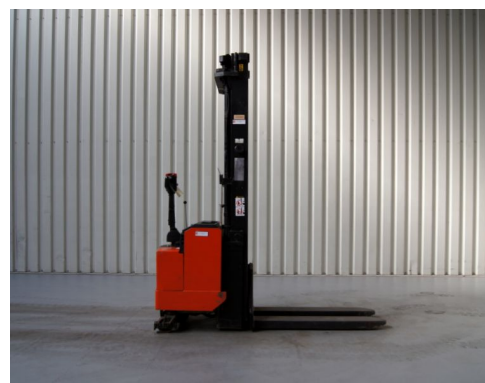

Technische gegevens

Type: LSV1600/2
Merk: BT
Object nummer: 29260
Model: Stapelaar
Brandstof: Electro
Hefcapaciteit: 1.6

Hefhoogte: 540
Doorrijhoogte: 241
Mast: 2
Bouwjaar: 1998
Banden: Vulkollan

Verhuur voorwaarden - Onze zeer scherpe huurprijzen zijn: