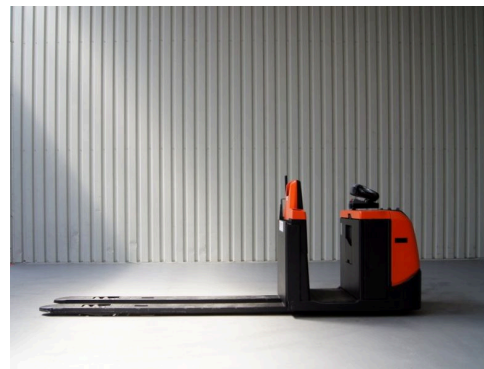

### Technische gegevens

**Type:** OSE 250  
**Merk:** BT  
**Object nummer:** 29296  
**Model:** Orderpicker  
**Brandstof:** Electro  
**Hefcapaciteit:** 0

**Hefhoogte:** 25  
**Doorrijhoogte:** 55  
**Mast:** 1  
**Bouwjaar:** 2018  
**Banden:** Vulkollan  
**Specialiteit:** K895