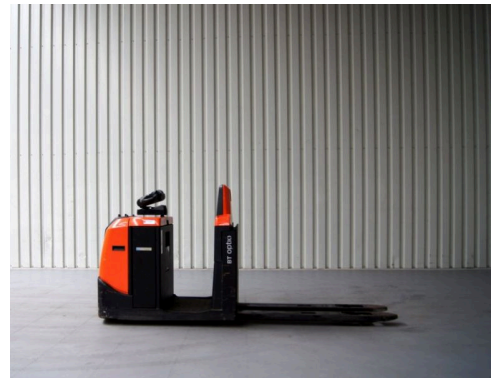

Technische gegevens

Type: OSE 250
Merk: BT
Object nummer: 29302
Model: Orderpicker
Brandstof: Electro
Hefcapaciteit: 0

Hefhoogte: 25
Doorrijhoogte: 55
Mast: 18
Bouwjaar: 2012
Banden: Vulkollan
Specialiteit: K130