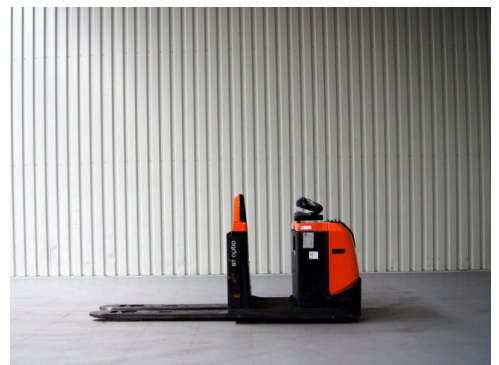

Technische gegevens

Type: OSE 250
Merk: BT
Object nummer: 29302
Model: Orderpicker
Brandstof: Electro
Hefcapaciteit: 0

Hefhoogte: 25
Doorrijhoogte: 55
Mast: 18
Bouwjaar: 2012
Banden: Vulkollan
Specialiteit: K130