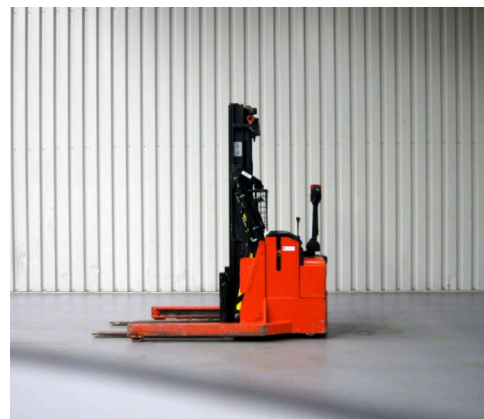

Technische gegevens

Type: RWE 120
Merk: BT
Object nummer: 29321
Model: Loop Heftruck
Brandstof: Electro
Hefcapaciteit: 1.2

Hefhoogte: 450
Doorrijhoogte: 208
Mast: 2
Bouwjaar: 2010
Banden: Massief

Verhuur voorwaarden - Onze zeer scherpe huurprijzen zijn: