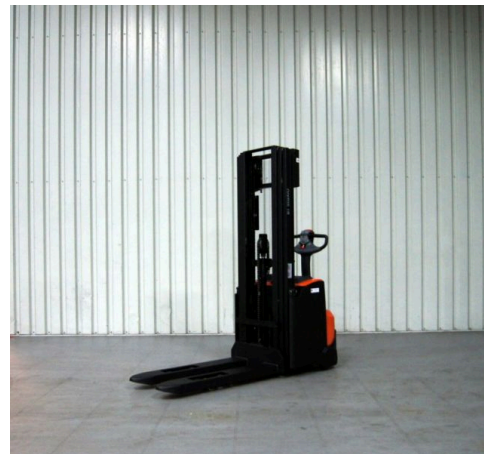

Speciale aanbieding:

Bekijk voor ons volledige assortiment op www.heftruck-verhuur.nl (ruim 800 stuks uit eigen voorraad)

Technische gegevens

Type: SWE 140L
Merk: BT
Object nummer: 29325
Model: Stapelaar
Brandstof: Electro
Hefcapaciteit: 1.4

Hefhoogte: 410
Doorrijhoogte: 198
Mast: 2
Bouwjaar: 2019
Banden: Vulkollan
Specialiteit: 57 x 115 cm

Verhuur voorwaarden - Onze zeer scherpe huurprijzen zijn:

- | | |
|--|--|
| Inclusief: | Exclusief: |
| <ul style="list-style-type: none">• Moderne machines• Veiligheidskeuring,• Reparatie• Snelle service bij eventuele storingen. | <ul style="list-style-type: none">• WA/brandverzekering• Service• Snelle levering, |
| | <ul style="list-style-type: none">• Onderhoud• Banden• Vervangende machine |
| | <ul style="list-style-type: none">• Aan- en afvoerkosten,• Schade door oneigenlijk gebruik. |