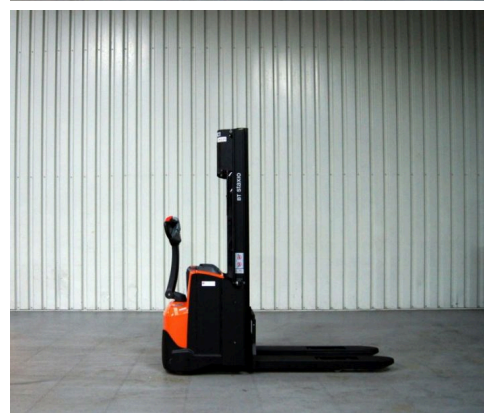

Speciale aanbieding:

Bekijk voor ons volledige assortiment op www.heftruck-verhuur.nl (ruim 800 stuks uit eigen voorraad)

Technische gegevens

Type: SWE 140L
Merk: BT
Object nummer: 29325
Model: Stapelaar
Brandstof: Electro
Hefcapaciteit: 1.4

Hefhoogte: 410
Doorrijhoogte: 198
Mast: 2
Bouwjaar: 2019
Banden: Vulkollan
Specialiteit: 57 x 115 cm

Verhuur voorwaarden - Onze zeer scherpe huurprijzen zijn:

- | | |
|--|--|
| Inclusief: | Exclusief: |
| <ul style="list-style-type: none">• Moderne machines• Veiligheidskeuring,• Reparatie• Snelle service bij eventuele storingen. | <ul style="list-style-type: none">• WA/brandverzekering• Service• Snelle levering, |
| | <ul style="list-style-type: none">• Onderhoud• Banden• Vervangende machine |
| | <ul style="list-style-type: none">• Aan- en afvoerkosten,• Schade door oneigenlijk gebruik. |