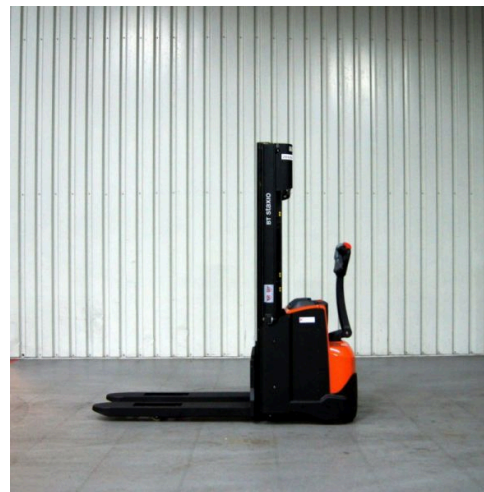

Speciale aanbieding:

Bekijk voor ons volledige assortiment op www.heftruck-verhuur.nl (ruim 800 stuks uit eigen voorraad)

Technische gegevens

Type: SWE 140L
Merk: BT
Object nummer: 29325
Model: Stapelaar
Brandstof: Electro
Hefcapaciteit: 1.4

Hefhoogte: 410
Doorrijhoogte: 198
Mast: 2
Bouwjaar: 2019
Banden: Vulkollan
Specialiteit: 57 x 115 cm

Verhuur voorwaarden - Onze zeer scherpe huurprijzen zijn:

- | | |
|--|--|
| Inclusief: | Exclusief: |
| <ul style="list-style-type: none">• Moderne machines• Veiligheidskeuring,• Reparatie• Snelle service bij eventuele storingen. | <ul style="list-style-type: none">• WA/brandverzekering• Service• Snelle levering, |
| | <ul style="list-style-type: none">• Onderhoud• Banden• Vervangende machine |
| | <ul style="list-style-type: none">• Aan- en afvoerkosten,• Schade door oneigenlijk gebruik. |