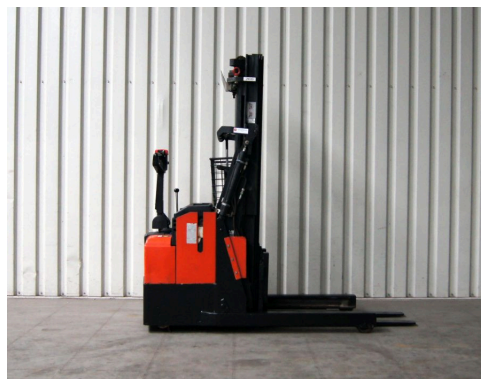

Technische gegevens

Type: RWE 120
Merk: BT
Object nummer: 29333
Model: Loop Heftruck
Brandstof: Electro
Hefcapaciteit: 1.2

Hefhoogte: 450
Doorrijhoogte: 208
Mast: 2
Bouwjaar: 2011
Banden: Massief

Verhuur voorwaarden - Onze zeer scherpe huurprijzen zijn: