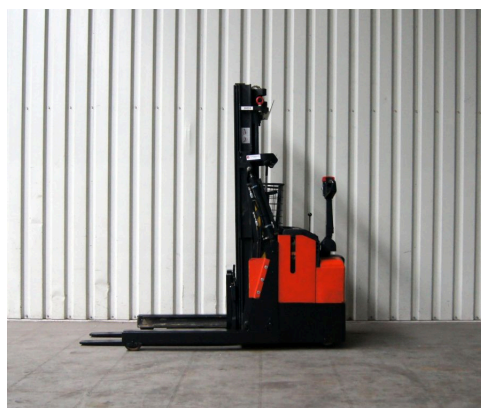

Technische gegevens

Type: RWE 120
Merk: BT
Object nummer: 29333
Model: Loop Heftruck
Brandstof: Electro
Hefcapaciteit: 1.2

Hefhoogte: 450
Doorrijhoogte: 208
Mast: 2
Bouwjaar: 2011
Banden: Massief

Verhuur voorwaarden - Onze zeer scherpe huurprijzen zijn: