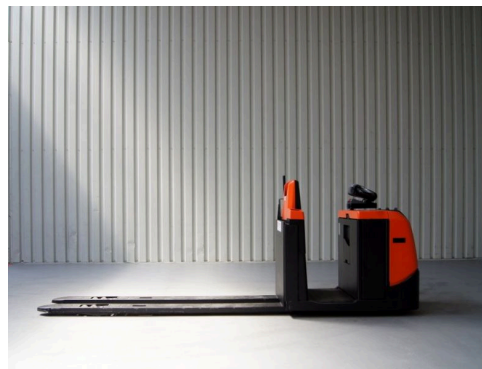

### Technische gegevens

**Type:** OSE 250  
**Merk:** BT  
**Object nummer:** 29377  
**Model:** Orderpicker  
**Brandstof:** Electro  
**Hefcapaciteit:** 0

**Hefhoogte:** 25  
**Doorrijhoogte:** 57  
**Mast:** 1  
**Bouwjaar:** 2014  
**Banden:** Vulkollan  
**Specialiteit:** K395