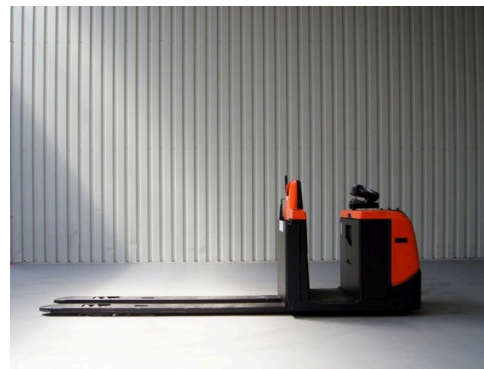

Technische gegevens

Type: OSE 250
Merk: BT
Object nummer: 29377
Model: Orderpicker
Brandstof: Electro
Hefcapaciteit: 0

Hefhoogte: 25
Doorrijhoogte: 57
Mast: 1
Bouwjaar: 2014
Banden: Vulkollan
Specialiteit: D566