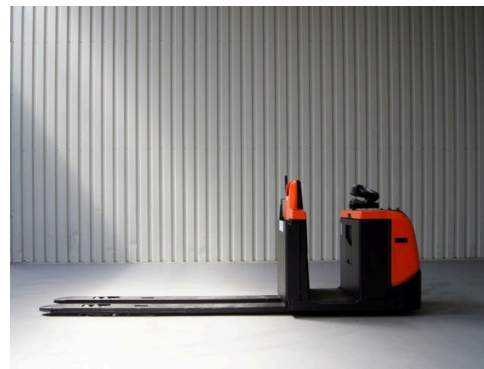

Technische gegevens

Type: OSE 250
Merk: BT
Object nummer: 29378
Model: Orderpicker
Brandstof: Electro
Hefcapaciteit: 0

Hefhoogte: 25
Doorrijhoogte: 57
Mast: 1
Bouwjaar: 2014
Banden: Vulkollan
Specialiteit: D679