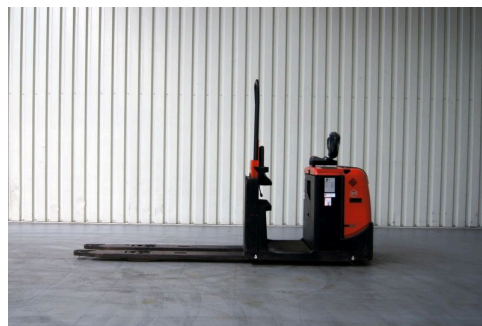

Technische gegevens

Type: OSE 250
Merk: BT
Object nummer: 29383
Model: Orderpicker
Brandstof: Electro
Hefcapaciteit: 0

Hefhoogte: 25
Doorrijhoogte: 55
Mast: 1
Bouwjaar: 2008
Banden: Vulkollan
Specialiteit: D210