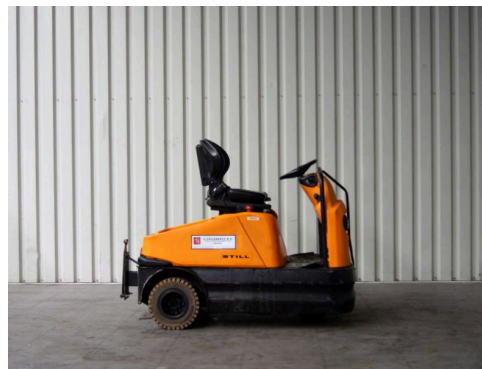

Technische gegevens

Type:	R06/06
Merk:	Still
Object nummer:	29408
Model:	Elektrische trekker
Brandstof:	Electro
Hefcapaciteit:	6
Hefhoogte:	0
Doorrijhoogte:	0
Mast:	1
Bouwjaar:	2010
Banden:	Volrubber

Verhuur voorwaarden - Onze zeer scherpe huurprijzen zijn: