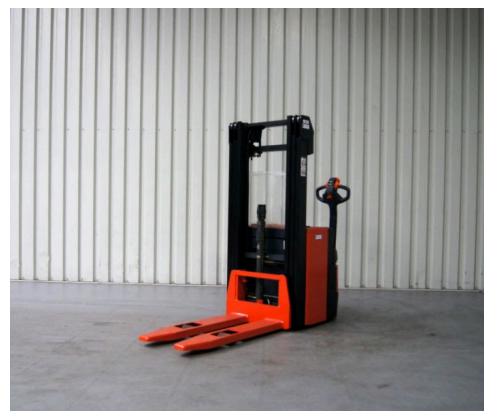

Technische gegevens

Type: WP12C
Merk: Mic
Object nummer: 29424
Model: Stapelaar
Brandstof: Electro
Hefcapaciteit: 1.2

Hefhoogte: 409
Doorrijhoogte: 185
Mast: 2
Bouwjaar: 2001
Banden: Vulkollan
Specialiteit: 57 x 115