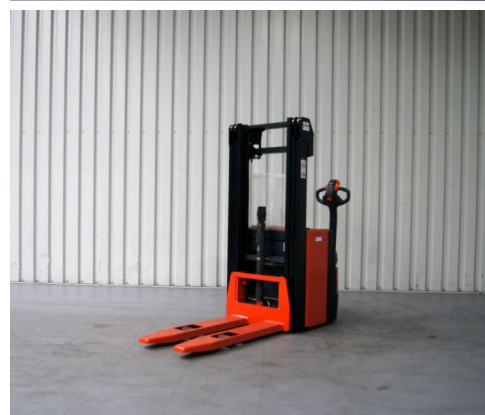

### Technische gegevens

**Type:** WP12C  
**Merk:** Mic  
**Object nummer:** 29424  
**Model:** Stapelaar  
**Brandstof:** Electro  
**Hefcapaciteit:** 1.2

**Hefhoogte:** 409  
**Doorrijhoogte:** 185  
**Mast:** 2  
**Bouwjaar:** 2001  
**Banden:** Vulkollan  
**Specialiteit:** 57 x 115