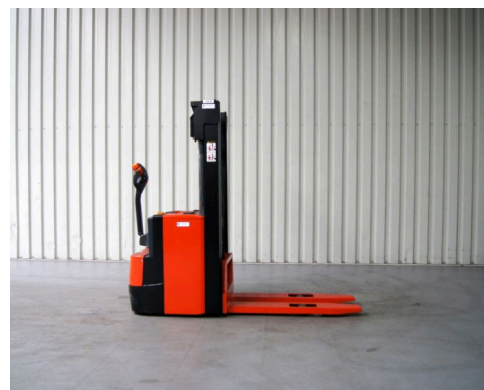

Technische gegevens

Type: WP12C
Merk: Mic
Object nummer: 29424
Model: Stapelaar
Brandstof: Electro
Hefcapaciteit: 1.2

Hefhoogte: 409
Doorrijhoogte: 185
Mast: 2
Bouwjaar: 2001
Banden: Vulkollan
Specialiteit: 57 x 115