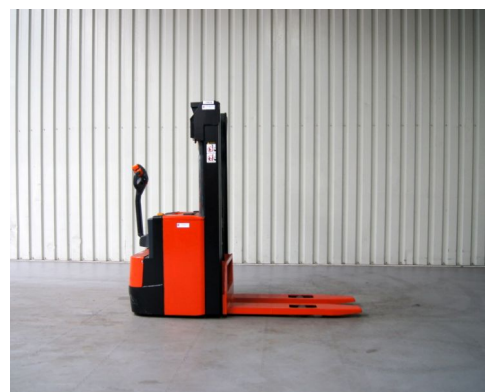

### Technische gegevens

**Type:** WP12C  
**Merk:** Mic  
**Object nummer:** 29424  
**Model:** Stapelaar  
**Brandstof:** Electro  
**Hefcapaciteit:** 1.2

**Hefhoogte:** 409  
**Doorrijhoogte:** 185  
**Mast:** 2  
**Bouwjaar:** 2001  
**Banden:** Vulkollan  
**Specialiteit:** 57 x 115