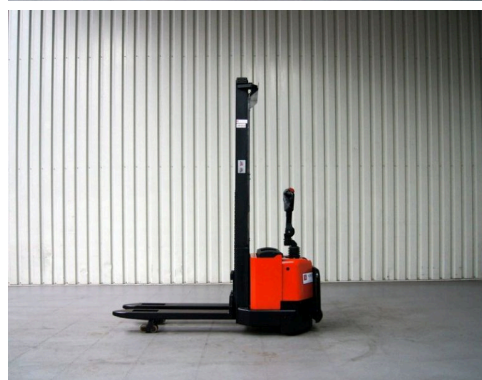

Technische gegevens

Type: S12F
Merk: BT
Object nummer: 29434
Model: Stapelaar
Brandstof: Electro
Hefcapaciteit: 1.2

Hefhoogte: 370
Doorrijhoogte: 235
Mast: 4
Bouwjaar: 2004
Banden: Vulkollan

Verhuur voorwaarden - Onze zeer scherpe huurprijzen zijn: