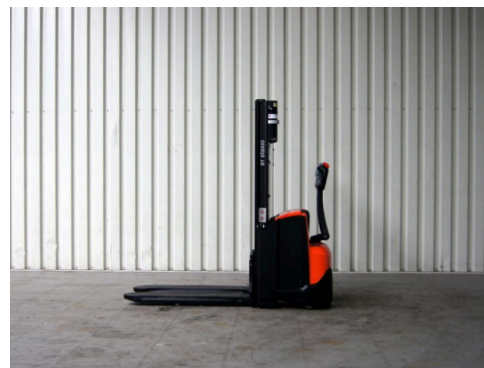

Technische gegevens

Type: SWE 120 (2)
Merk: BT
Object nummer: 29452
Model: Stapelaar
Brandstof: Electro
Hefcapaciteit: 1.2

Hefhoogte: 270
Doorrijhoogte: 185
Mast: 3
Bouwjaar: 2022
Banden: Vulkollan
Specialiteit: 57 x 115 cm