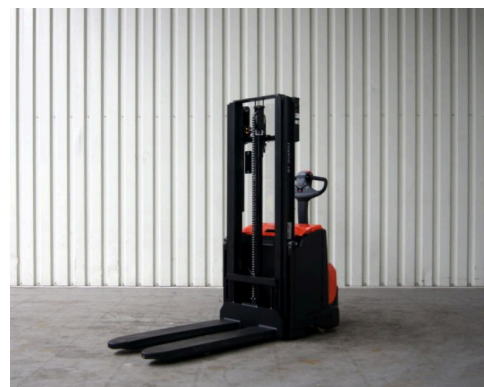

Technische gegevens

Type: SWE 120 (2)
Merk: BT
Object nummer: 29452
Model: Stapelaar
Brandstof: Electro
Hefcapaciteit: 1.2

Hefhoogte: 270
Doorrijhoogte: 185
Mast: 3
Bouwjaar: 2022
Banden: Vulkollan
Specialiteit: 57 x 115 cm