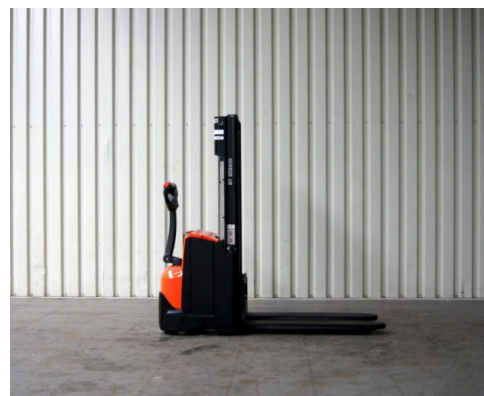

Technische gegevens

Type: SWE 120 (2)
Merk: BT
Object nummer: 29452
Model: Stapelaar
Brandstof: Electro
Hefcapaciteit: 1.2

Hefhoogte: 270
Doorrijhoogte: 185
Mast: 3
Bouwjaar: 2022
Banden: Vulkollan
Specialiteit: 57 x 115 cm