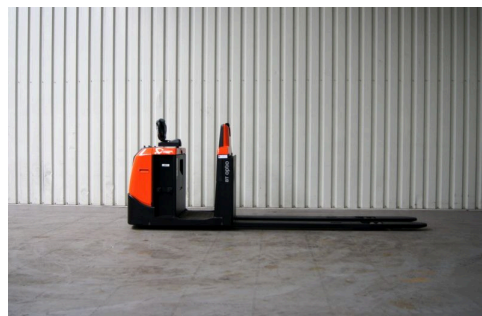

Technische gegevens

Type: OSE 250
Merk: BT
Object nummer: 29473
Model: Orderpicker
Brandstof: Electro
Hefcapaciteit: 0

Hefhoogte: 25
Doorrijhoogte: 57
Mast: 1
Bouwjaar: 2023
Banden: Vulkollan
Specialiteit: D671