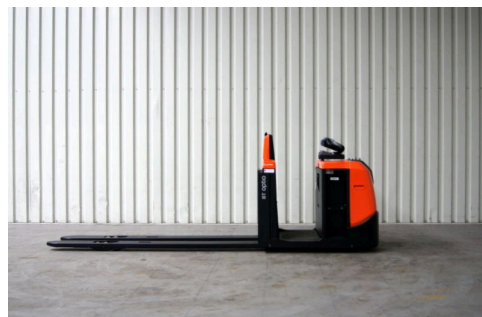

Technische gegevens

Type: OSE 250
Merk: BT
Object nummer: 29473
Model: Orderpicker
Brandstof: Electro
Hefcapaciteit: 0

Hefhoogte: 25
Doorrijhoogte: 57
Mast: 1
Bouwjaar: 2023
Banden: Vulkollan
Specialiteit: D671