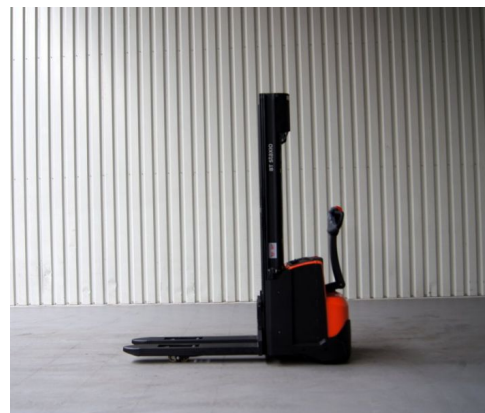

Technische gegevens

Type: SWE 140L
Merk: BT
Object nummer: 29474
Model: Stapelaar
Brandstof: Electro
Hefcapaciteit: 1.4

Hefhoogte: 476
Doorrijhoogte: 220
Mast: 2
Bouwjaar: 2023
Banden: Vulkollan
Specialiteit: 57 x 115 cm