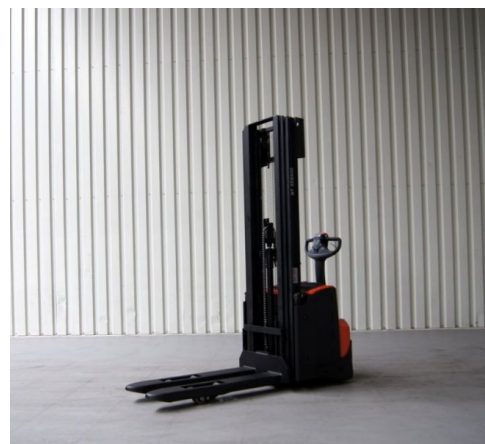

Technische gegevens

Type: SWE 140L
Merk: BT
Object nummer: 29474
Model: Stapelaar
Brandstof: Electro
Hefcapaciteit: 1.4

Hefhoogte: 476
Doorrijhoogte: 220
Mast: 2
Bouwjaar: 2023
Banden: Vulkollan
Specialiteit: 57 x 115 cm