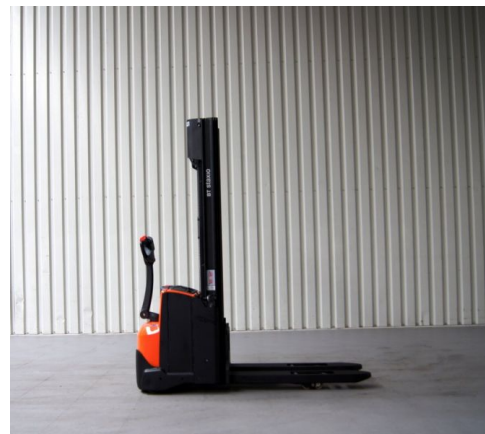

Technische gegevens

Type: SWE 140L
Merk: BT
Object nummer: 29474
Model: Stapelaar
Brandstof: Electro
Hefcapaciteit: 1.4

Hefhoogte: 476
Doorrijhoogte: 220
Mast: 2
Bouwjaar: 2023
Banden: Vulkollan
Specialiteit: 57 x 115 cm