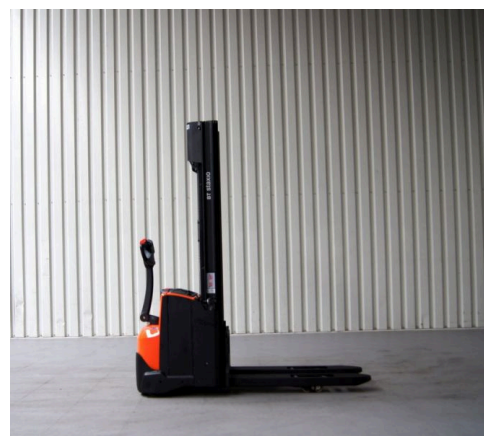

Technische gegevens

Type: SWE 140L
Merk: BT
Object nummer: 29475
Model: Stapelaar
Brandstof: Electro
Hefcapaciteit: 1.4

Hefhoogte: 476
Doorrijhoogte: 220
Mast: 2
Bouwjaar: 2023
Banden: Vulkollan
Specialiteit: 57 x 115 cm