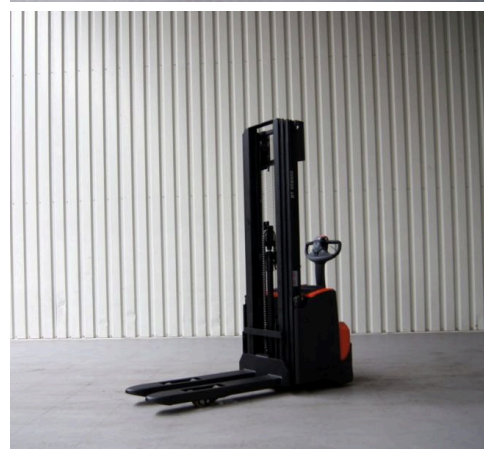

Technische gegevens

Type: SWE 140L
Merk: BT
Object nummer: 29475
Model: Stapelaar
Brandstof: Electro
Hefcapaciteit: 1.4

Hefhoogte: 476
Doorrijhoogte: 220
Mast: 2
Bouwjaar: 2023
Banden: Vulkollan
Specialiteit: 57 x 115 cm