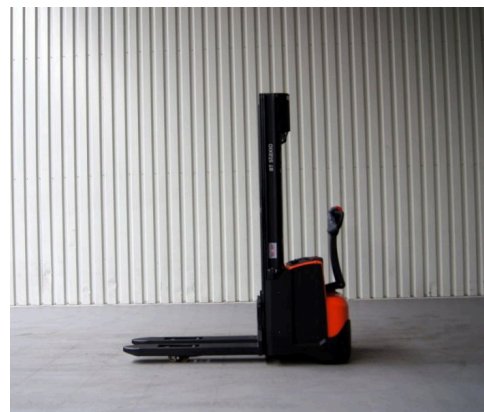

Technische gegevens

Type: SWE 140L
Merk: BT
Object nummer: 29475
Model: Stapelaar
Brandstof: Electro
Hefcapaciteit: 1.4

Hefhoogte: 476
Doorrijhoogte: 220
Mast: 2
Bouwjaar: 2023
Banden: Vulkollan
Specialiteit: 57 x 115 cm