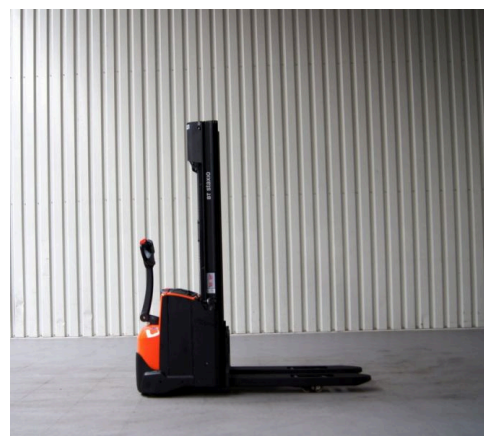

### Technische gegevens

**Type:** SWE 140L  
**Merk:** BT  
**Object nummer:** 29476  
**Model:** Stapelaar  
**Brandstof:** Electro  
**Hefcapaciteit:** 1.4

**Hefhoogte:** 476  
**Doorrijhoogte:** 220  
**Mast:** 2  
**Bouwjaar:** 2023  
**Banden:** Vulkollan  
**Specialiteit:** 57 x 115 cm