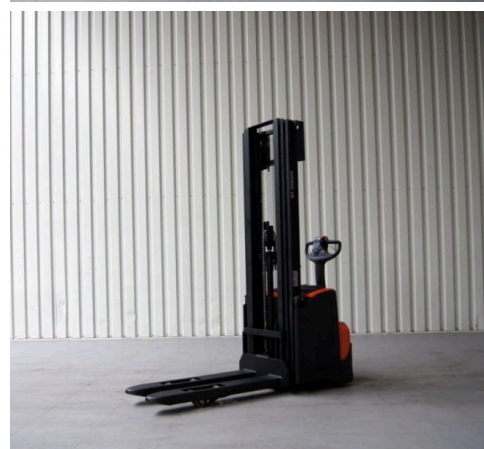

### Technische gegevens

**Type:** SWE 140L  
**Merk:** BT  
**Object nummer:** 29476  
**Model:** Stapelaar  
**Brandstof:** Electro  
**Hefcapaciteit:** 1.4

**Hefhoogte:** 476  
**Doorrijhoogte:** 220  
**Mast:** 2  
**Bouwjaar:** 2023  
**Banden:** Vulkollan  
**Specialiteit:** 57 x 115 cm