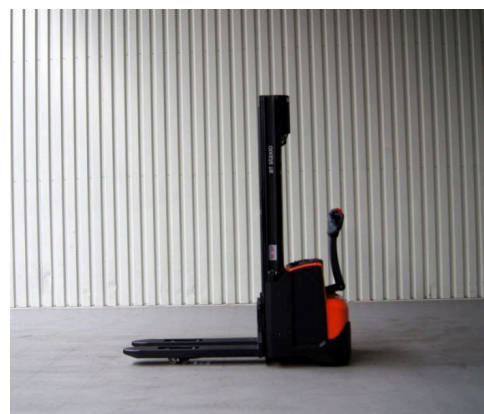

### Technische gegevens

**Type:** SWE 140L  
**Merk:** BT  
**Object nummer:** 29476  
**Model:** Stapelaar  
**Brandstof:** Electro  
**Hefcapaciteit:** 1.4

**Hefhoogte:** 476  
**Doorrijhoogte:** 220  
**Mast:** 2  
**Bouwjaar:** 2023  
**Banden:** Vulkollan  
**Specialiteit:** 57 x 115 cm