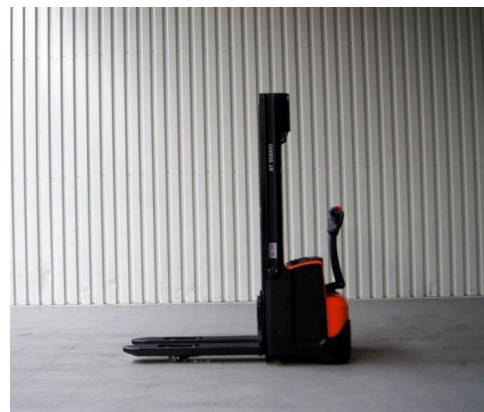

Technische gegevens

Type: SWE 140L
Merk: BT
Object nummer: 29477
Model: Stapelaar
Brandstof: Electro
Hefcapaciteit: 1.4

Hefhoogte: 476
Doorrijhoogte: 220
Mast: 2
Bouwjaar: 2023
Banden: Vulkollan
Specialiteit: 57 x 115 cm