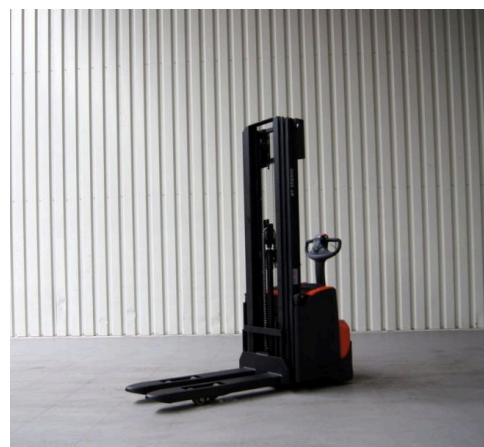

Technische gegevens

Type: SWE 140L
Merk: BT
Object nummer: 29477
Model: Stapelaar
Brandstof: Electro
Hefcapaciteit: 1.4

Hefhoogte: 476
Doorrijhoogte: 220
Mast: 2
Bouwjaar: 2023
Banden: Vulkollan
Specialiteit: 57 x 115 cm