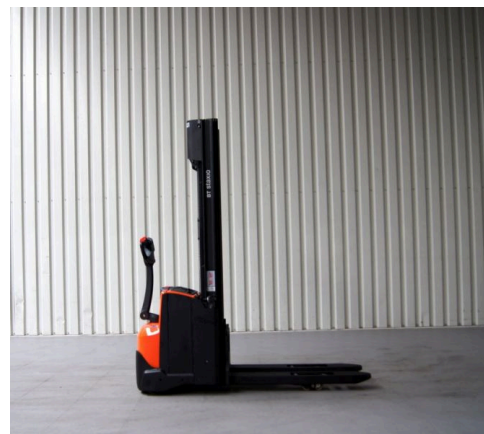

Technische gegevens

Type: SWE 140L
Merk: BT
Object nummer: 29477
Model: Stapelaar
Brandstof: Electro
Hefcapaciteit: 1.4

Hefhoogte: 476
Doorrijhoogte: 220
Mast: 2
Bouwjaar: 2023
Banden: Vulkollan
Specialiteit: 57 x 115 cm