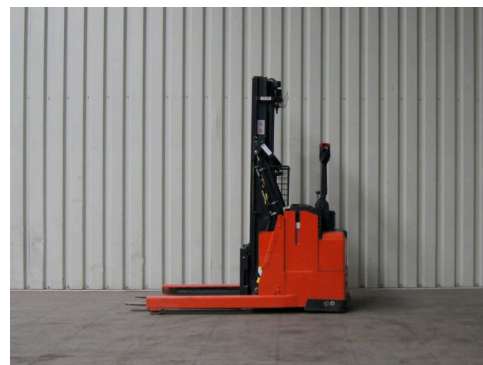

Technische gegevens

Type: RWE 120
Merk: BT
Object nummer: 29486
Model: Loop Heftruck
Brandstof: Electro
Hefcapaciteit: 1.2

Hefhoogte: 450
Doorrijhoogte: 208
Mast: 2
Bouwjaar: 2015
Banden: Massief

Verhuur voorwaarden - Onze zeer scherpe huurprijzen zijn: