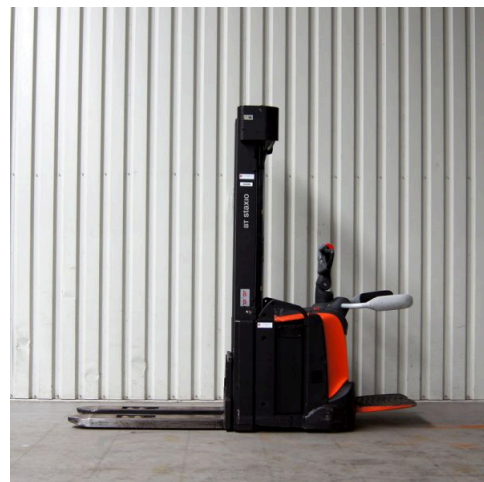

Technische gegevens

Type: SPE160L
Merk: BT
Object nummer: 29496
Model: Stapelaar
Brandstof: Electro
Hefcapaciteit: 1.6

Hefhoogte: 540
Doorrijhoogte: 241
Mast: 2
Bouwjaar: 2017
Banden: Vulkollan
Specialiteit: 57 x 115 cm