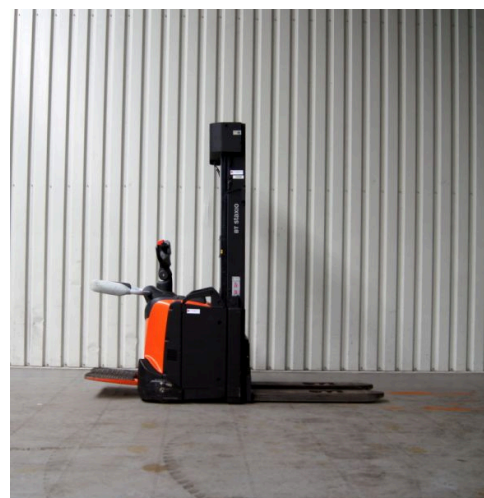

Technische gegevens

Type: SPE160L
Merk: BT
Object nummer: 29496
Model: Stapelaar
Brandstof: Electro
Hefcapaciteit: 1.6

Hefhoogte: 540
Doorrijhoogte: 241
Mast: 2
Bouwjaar: 2017
Banden: Vulkollan
Specialiteit: 57 x 115 cm